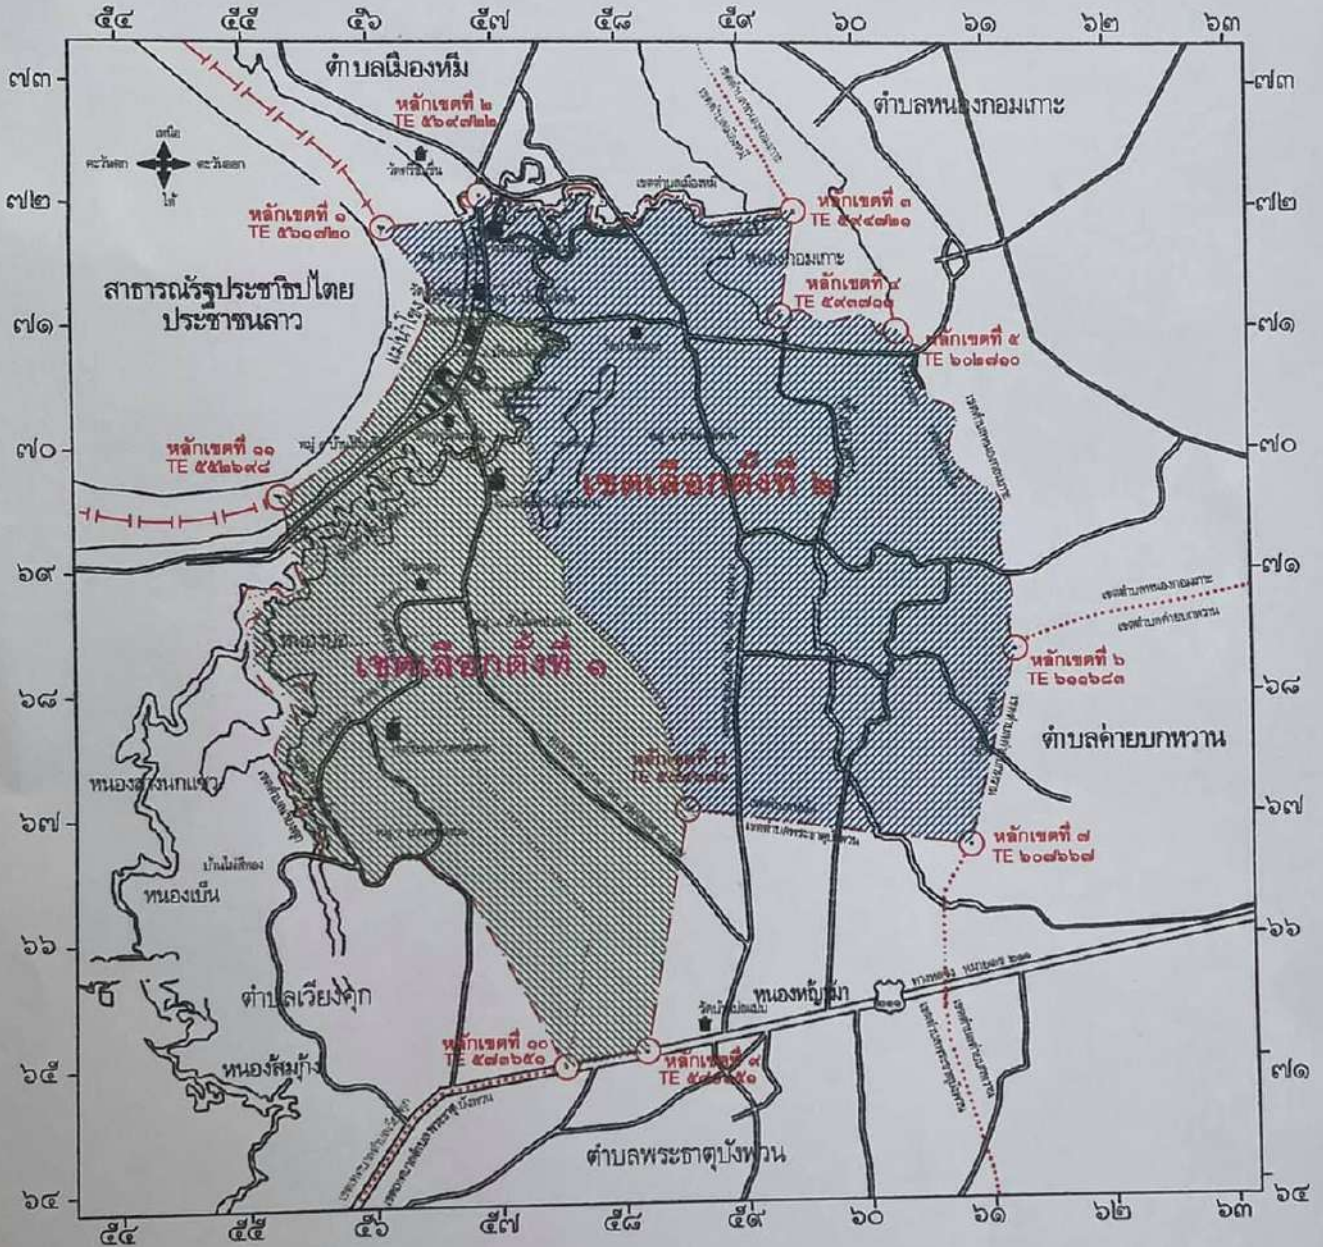

ได้ตรวจสอบข้อมูลดังกล่าวแล้ว ข้อมูลถูกต้องครบถ้วน

แก้ไขข้อมูลดังนี้.....

(ลงชื่อ)

(นายเนตร มุณีวงศ์)
ปลัดเทศบาลตำบลปะโค

ผู้ตรวจสอบ

แผนที่แบ่งเขตเลือกตั้ง เทศบาลตำบลปะโค

อำเภอเมือง จังหวัดหนองคาย

มาตราส่วน ๑ : ๕๐,๐๐๐

เครื่องหมาย

- | | | | | | |
|--|----------------------------------|--|----------------------|--|--|
| | เขตเทศบาลตำบล | | เส้นแบ่งเขตเลือกตั้ง | | เขต ๑ โดยมีหมู่ที่ ๒ หมู่ที่ ๓ หมู่ที่ ๖ และหมู่ที่ ๗ เป็นเขตเลือกตั้งที่ ๑. |
| | เขตพรมแดนระหว่างประเทศ | | เส้นแบ่งเขตหมู่บ้าน | | เขต ๒ โดยมีหมู่ที่ ๑ หมู่ที่ ๔ และหมู่ที่ ๕ เป็นเขตเลือกตั้งที่ ๒ |
| | เขตอำเภอ เขตกิ่งอำเภอ | | แม่น้ำ คลอง หนอง | | |
| | เขตตำบล เขตองค์การบริหารส่วนตำบล | | บึง หนอง | | |
| | ทางหลวง ถนน ซอย | | สถานที่ราชการ | | |
| | ทางลูกรัง พื้นถนนอ่อน | | โรงเรียน | | |
| | ทางรถไฟ | | สถานีอนามัย | | |
| | สะพาน | | วัด | | |